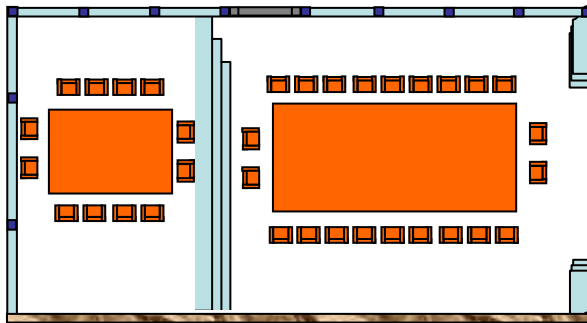

Salón Mirador / Mirador Room

Banquete / Banquet

Teatro / Theatre

Imperial / Imperial

Escuela / School Room

CARACTERISTICAS

Situación..... Planta -1
 Dimension26 x 4 m
 Superficie..104 m
 Altura del Techo2.48 m
 Dimensiones puerta2.10 m

CAPACIDAD

Coctail..... 60 pax.
 Teatro..... 60 pax.
 Escuela 40 pax.
 Imperial 24 pax. / 32 pax.

CHARACTERISTICS

Location..... Floor -1
 Dimensions85.30 x 13.12 ft
 Floor Space 341.20 ft
 Ceiling Height8.14 ft
 Door dimensions6.88 ft

CAPACITY

Cocktail.....60 pax.
 Theatre.....60 pax.
 School 40 pax.
 Imperial24 pax ./ 32 pax.