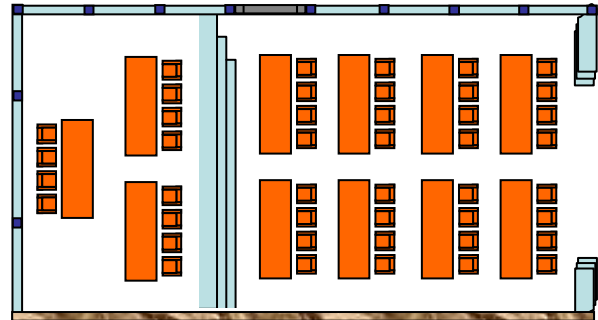

Salón Mirador / Mirador Room

Banquete / Banquet

Teatro / Theatre

Imperial / Imperial

Escuela / School Room

CARACTERISTICAS

Situación..... Planta -1
 Dimension26 x 4 m
 Superficie..104 m
 Altura del Techo2.48 m
 Dimensiones puerta2.10 m

CAPACIDAD

Coctail..... 60 pax.
 Teatro..... 60 pax.
 Escuela 40 pax.
 Imperial 24 pax. / 32 pax.

CHARACTERISTICS

Location..... Floor -1
 Dimensions85.30 x 13.12 ft
 Floor Space 341.20 ft
 Ceiling Height8.14 ft
 Door dimensions6.88 ft

CAPACITY

Cocktail.....60 pax.
 Theatre.....60 pax.
 School 40 pax.
 Imperial24 pax ./ 32 pax.