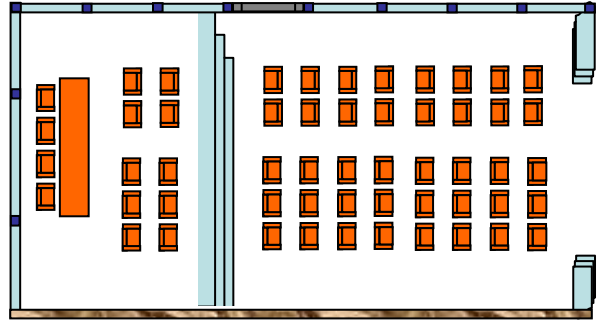

Salón Mirador / Mirador Room

Banquete / Banquet

Teatro / Theatre

Imperial / Imperial

Escuela / School Room

CARACTERISTICAS

Situación..... Planta -1
 Dimension26 x 4 m
 Superficie..104 m
 Altura del Techo2.48 m
 Dimensiones puerta2.10 m

CAPACIDAD

Coctail..... 60 pax.
 Teatro..... 60 pax.
 Escuela 40 pax.
 Imperial 24 pax. / 32 pax.

CHARACTERISTICS

Location..... Floor -1
 Dimensions85.30 x 13.12 ft
 Floor Space 341.20 ft
 Ceiling Height8.14 ft
 Door dimensions6.88 ft