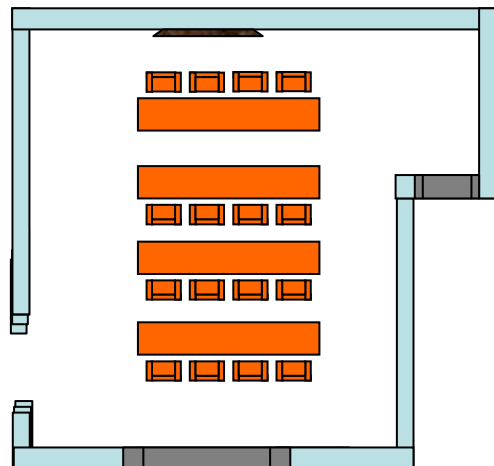

Salón Lecturas / Lecturas Room

Banquete / Banquet

Teatro / Theatre

Imperial / Imperial

Escuela / School Room

CARACTERISTICAS

Situacion.....	Planta 0
Dimension	7,5 x 5,5 m
Superficie..	41,25 m
Altura del Techo	2.57 m
Dimensiones puerta	1.15 m

CAPACIDAD

Coctail.....	15 pax.
Banquete	14 pax.
Escuela	16 pax.
Imperial	18 pax.

CHARACTERISTICS

Location.....	Floor 0
Dimensions	24.60 x 18.04 ft
Floor Space	135.33 ft
Ceiling Height	8.43 ft
Door dimensions	3.44 ft

CAPACITY

Cocktail.....	25pax.
Banquet.....	14 pax.
School	20 pax.
Imperial	18 pax.