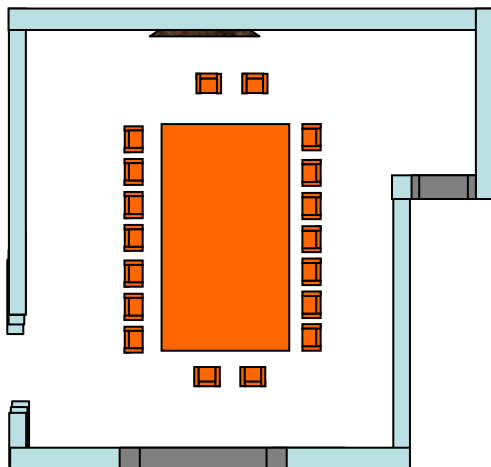

Salón Lecturas / Lecturas Room

Banquete / Banquet

Teatro / Theatre

Imperial / Imperial

Escuela / School Room

CARACTERISTICAS

Situacion.....	Planta 0
Dimension	7,5 x 5,5 m
Superficie..	41,25 m
Altura del Techo	2.57 m
Dimensiones puerta	1.15 m

CAPACIDAD

Coctail.....	15 pax.
Banquete	14 pax.
Escuela	16 pax.
Imperial	18 pax.

CHARACTERISTICS

Location.....	Floor 0
Dimensions	24.60 x 18.04 ft
Floor Space	135.33 ft
Ceiling Height	8.43 ft
Door dimensions	3.44 ft

CAPACITY

Cocktail.....	25pax.
Banquet.....	14 pax.
School	20 pax.
Imperial	18 pax.