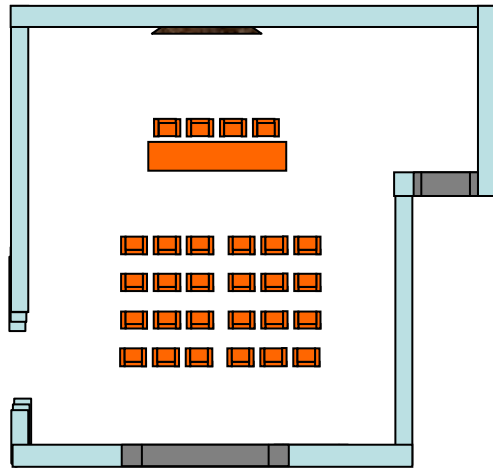

Salón Lecturas / Lecturas Room

Banquete / Banquet

Teatro / Theatre

Imperial / Imperial

Escuela / School Room

CARACTERISTICAS

Situacion.....	Planta 0
Dimension	7,5 x 5,5 m
Superficie..	41,25 m
Altura del Techo	2.57 m
Dimensiones puerta	1.15 m

CAPACIDAD

Coctail.....	15 pax.
Banquete	14 pax.
Escuela	16 pax.
Imperial	18 pax.

CHARACTERISTICS

Location.....	Floor 0
Dimensions	24.60 x 18.04 ft
Floor Space	135.33 ft
Ceiling Height	8.43 ft
Door dimensions	3.44 ft

CAPACITY

Cocktail.....	25pax.
Banquet.....	14 pax.
School	20 pax.
Imperial	18 pax.