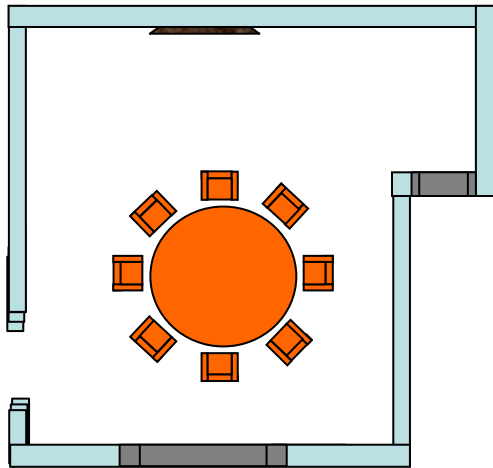

Salón Lecturas / Lecturas Room

Banquete / Banquet

Teatro / Theatre

Imperial / Imperial

Escuela / School Room

CARACTERISTICAS

Situacion.....	Planta 0
Dimension	7,5 x 5,5 m
Superficie..	41,25 m
Altura del Techo	2.57 m
Dimensiones puerta	1.15 m

CAPACIDAD

Coctail.....	15 pax.
Banquete	14 pax.
Escuela	16 pax.
Imperial	18 pax.

CHARACTERISTICS

Location.....	Floor 0
Dimensions	24.60 x 18.04 ft
Floor Space	135.33 ft
Ceiling Height	8.43 ft
Door dimensions	3.44 ft

CAPACITY

Cocktail.....	25pax.
Banquet.....	14 pax.
School	20 pax.
Imperial	18 pax.