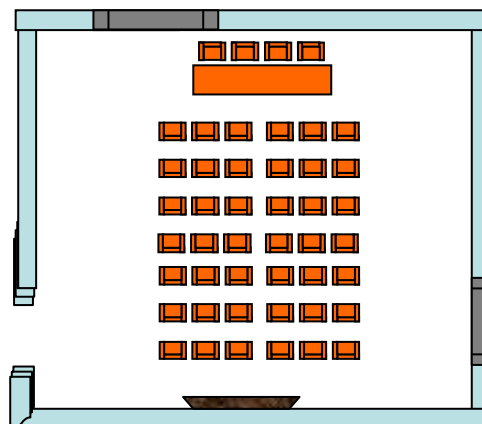

# Salón Bridge / Bridge Room

Imperial / Imperial

Teatro / Theatre

Mesa en U / U Style

Escuela / School Room

## CARACTERISTICAS

|                          |             |
|--------------------------|-------------|
| Situacion.....           | Planta 0    |
| Dimension .....          | 7,5 x 6,5 m |
| Superficie.. .....       | 48,75 m     |
| Altura del Techo .....   | 2.63 m      |
| Dimensiones puerta ..... | 1.15 m      |

## CAPACIDAD

|                 |         |
|-----------------|---------|
| Coctail.....    | 25 pax. |
| Banquete .....  | 14 pax. |
| Escuela .....   | 20 pax. |
| Imperial .....  | 18 pax. |
| Mesa en U ..... | 16 pax. |

## CHARACTERISTICS

|                       |                  |
|-----------------------|------------------|
| Location.....         | Floor 0          |
| Dimensions .....      | 24.60 x 21.35 ft |
| Floor Space .....     | 159.94 ft        |
| Ceiling Height .....  | 8.63 ft          |
| Door dimensions ..... | 3.77 ft          |