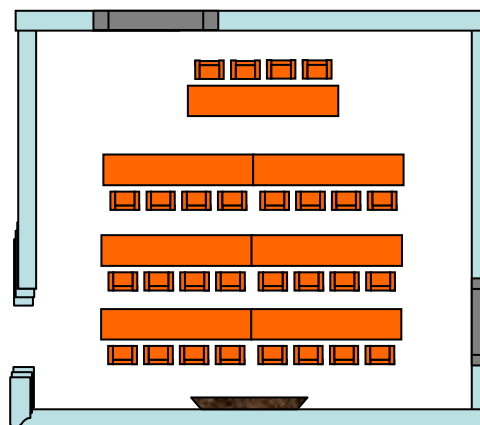

# Salón Bridge / Bridge Room

Imperial / Imperial

Teatro / Theatre

Mesa en U / U Style

Escuela / School Room

## CARACTERISTICAS

|                          |             |
|--------------------------|-------------|
| Situacion.....           | Planta 0    |
| Dimension .....          | 7,5 x 6,5 m |
| Superficie.. .....       | 48,75 m     |
| Altura del Techo .....   | 2.63 m      |
| Dimensiones puerta ..... | 1.15 m      |

## CAPACIDAD

|                 |         |
|-----------------|---------|
| Coctail.....    | 25 pax. |
| Banquete .....  | 14 pax. |
| Escuela .....   | 20 pax. |
| Imperial .....  | 18 pax. |
| Mesa en U ..... | 16 pax. |

## CHARACTERISTICS

|                       |                  |
|-----------------------|------------------|
| Location.....         | Floor 0          |
| Dimensions .....      | 24.60 x 21.35 ft |
| Floor Space .....     | 159.94 ft        |
| Ceiling Height .....  | 8.63 ft          |
| Door dimensions ..... | 3.77 ft          |