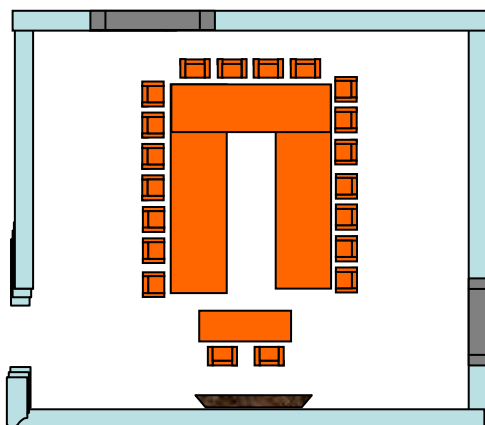

# Salón Bridge / Bridge Room

Imperial / Imperial

Teatro / Theatre

Mesa en U / U Style

Escuela / School Room

## CARACTERISTICAS

|                          |             |
|--------------------------|-------------|
| Situacion.....           | Planta 0    |
| Dimension .....          | 7,5 x 6,5 m |
| Superficie.. .....       | 48,75 m     |
| Altura del Techo .....   | 2.63 m      |
| Dimensiones puerta ..... | 1.15 m      |

## CHARACTERISTICS

|                       |                  |
|-----------------------|------------------|
| Location.....         | Floor 0          |
| Dimensions .....      | 24.60 x 21.35 ft |
| Floor Space .....     | 159.94 ft        |
| Ceiling Height .....  | 8.63 ft          |
| Door dimensions ..... | 3.77 ft          |