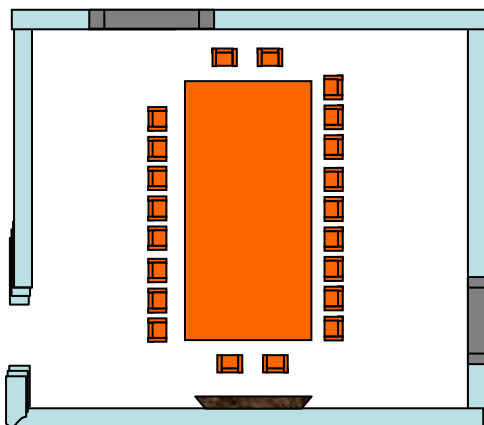

# Salón Bridge / Bridge Room

Imperial / Imperial

Teatro / Theatre

Mesa en U / U Style

Escuela / School Room

## CARACTERISTICAS

|                          |             |
|--------------------------|-------------|
| Situacion.....           | Planta 0    |
| Dimension .....          | 7,5 x 6,5 m |
| Superficie.. .....       | 48,75 m     |
| Altura del Techo .....   | 2.63 m      |
| Dimensiones puerta ..... | 1.15 m      |

## CHARACTERISTICS

|                       |                  |
|-----------------------|------------------|
| Location.....         | Floor 0          |
| Dimensions .....      | 24.60 x 21.35 ft |
| Floor Space .....     | 159.94 ft        |
| Ceiling Height .....  | 8.63 ft          |
| Door dimensions ..... | 3.77 ft          |